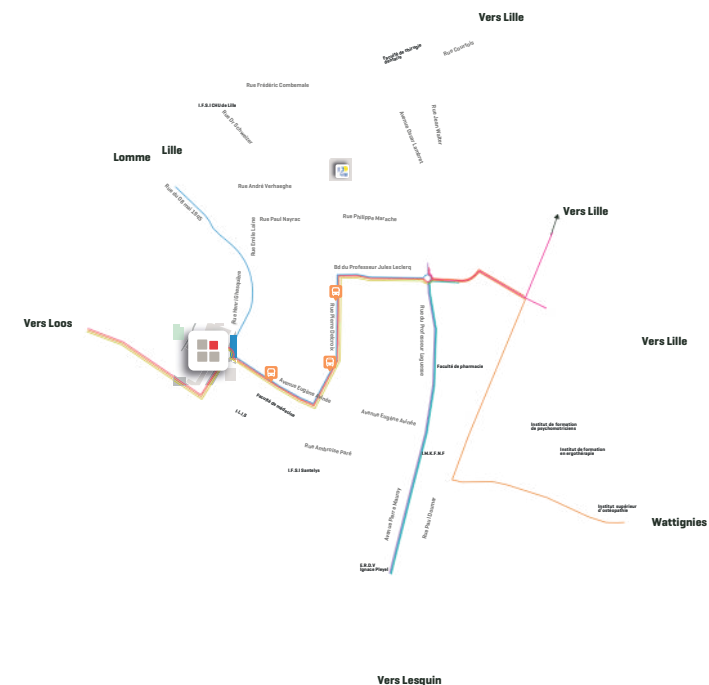

Ligne de bus 229

Ligne de bus 232

Ligne de bus CITL

Ligne de bus L55

VOUS FACILITER LA VIE

CABINETS (PARA)MÉDICAUX

CENTRE DE SANTÉ DENTAIRE MUTUALISTE

310 avenue Eugène Avinée
03 20 16 82 00